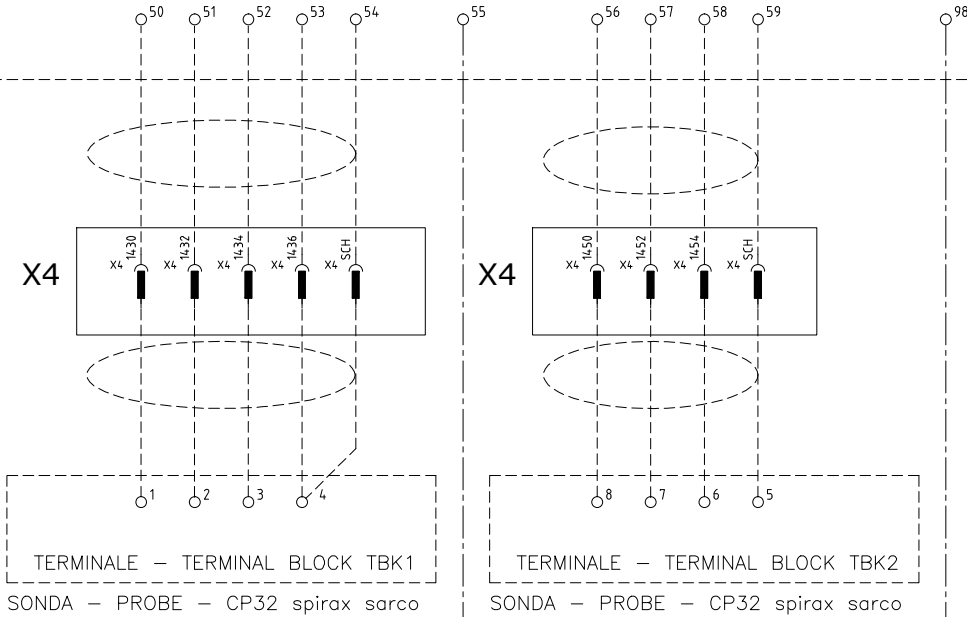

SA13.4 TDS
AUT-0-MAN (rit: DX)
SA13.4 TDS
"AUT-0-MAN"

CONTROLLORE SALINITA' "TDS" - BC3250 spirax sarco
SALINITY CONTROLLER "TDS" - BC3250 spirax sarco

SA13.4 TDS IN
FUNZIONE
SA13.4 TDS
ON

YV13.3 VALVOLA
TDS
YV13.3
KLAПAHH TDS

HL13.6 ALLARME
ALTA SALINITA'
HL13.6 СИГНАЛ ТРЕВОГИ ВЫСОКОГО
СОЛЕСОДЕРЖАНИЯ

				ДАТА	06/10	ICI CALDAIE		ICI CALDAIE SpA FINLUC Group Verona ITALY		SIXEN350-1700-12BAR ICI_CALDAIE_SPA		QAX331-3G-2P		= = + +		
				ЧЕРТЕЖ	LB											
01	МАКС. УРОВЕНЬ	03/13	LB	РАЗРЕШЕН	LB									FG.	13	
ОСМОТР	ИЗМЕНЕНИЕ	ДАТА	ПОДПИСИ	УТВЕРЖДЕН	LB	ЗАМЕН	-	ЗАМЕН	-	ФАЙЛ QAX331-3G-2P					F.S.	14

CONTROLLORE SALINITA' "TDS" - BC3250 spirax sarco
 SALINITY CONTROLLER "TDS" - BC3250 spirax sarco

13.9 L24E

**SPIRAX
BC3250**

13.9 N24

13.9 PE

				ДАТА	06/10
				ЧЕРТЕЖ	LB
01	МАКС. УРОВЕНЬ	03/13	LB	РАЗРЕШЕН	LB
ОСМОТР	ИЗМЕНЕНИЕ	ДАТА	ПОДПИСИ	УТВЕРЖДЕН	LB