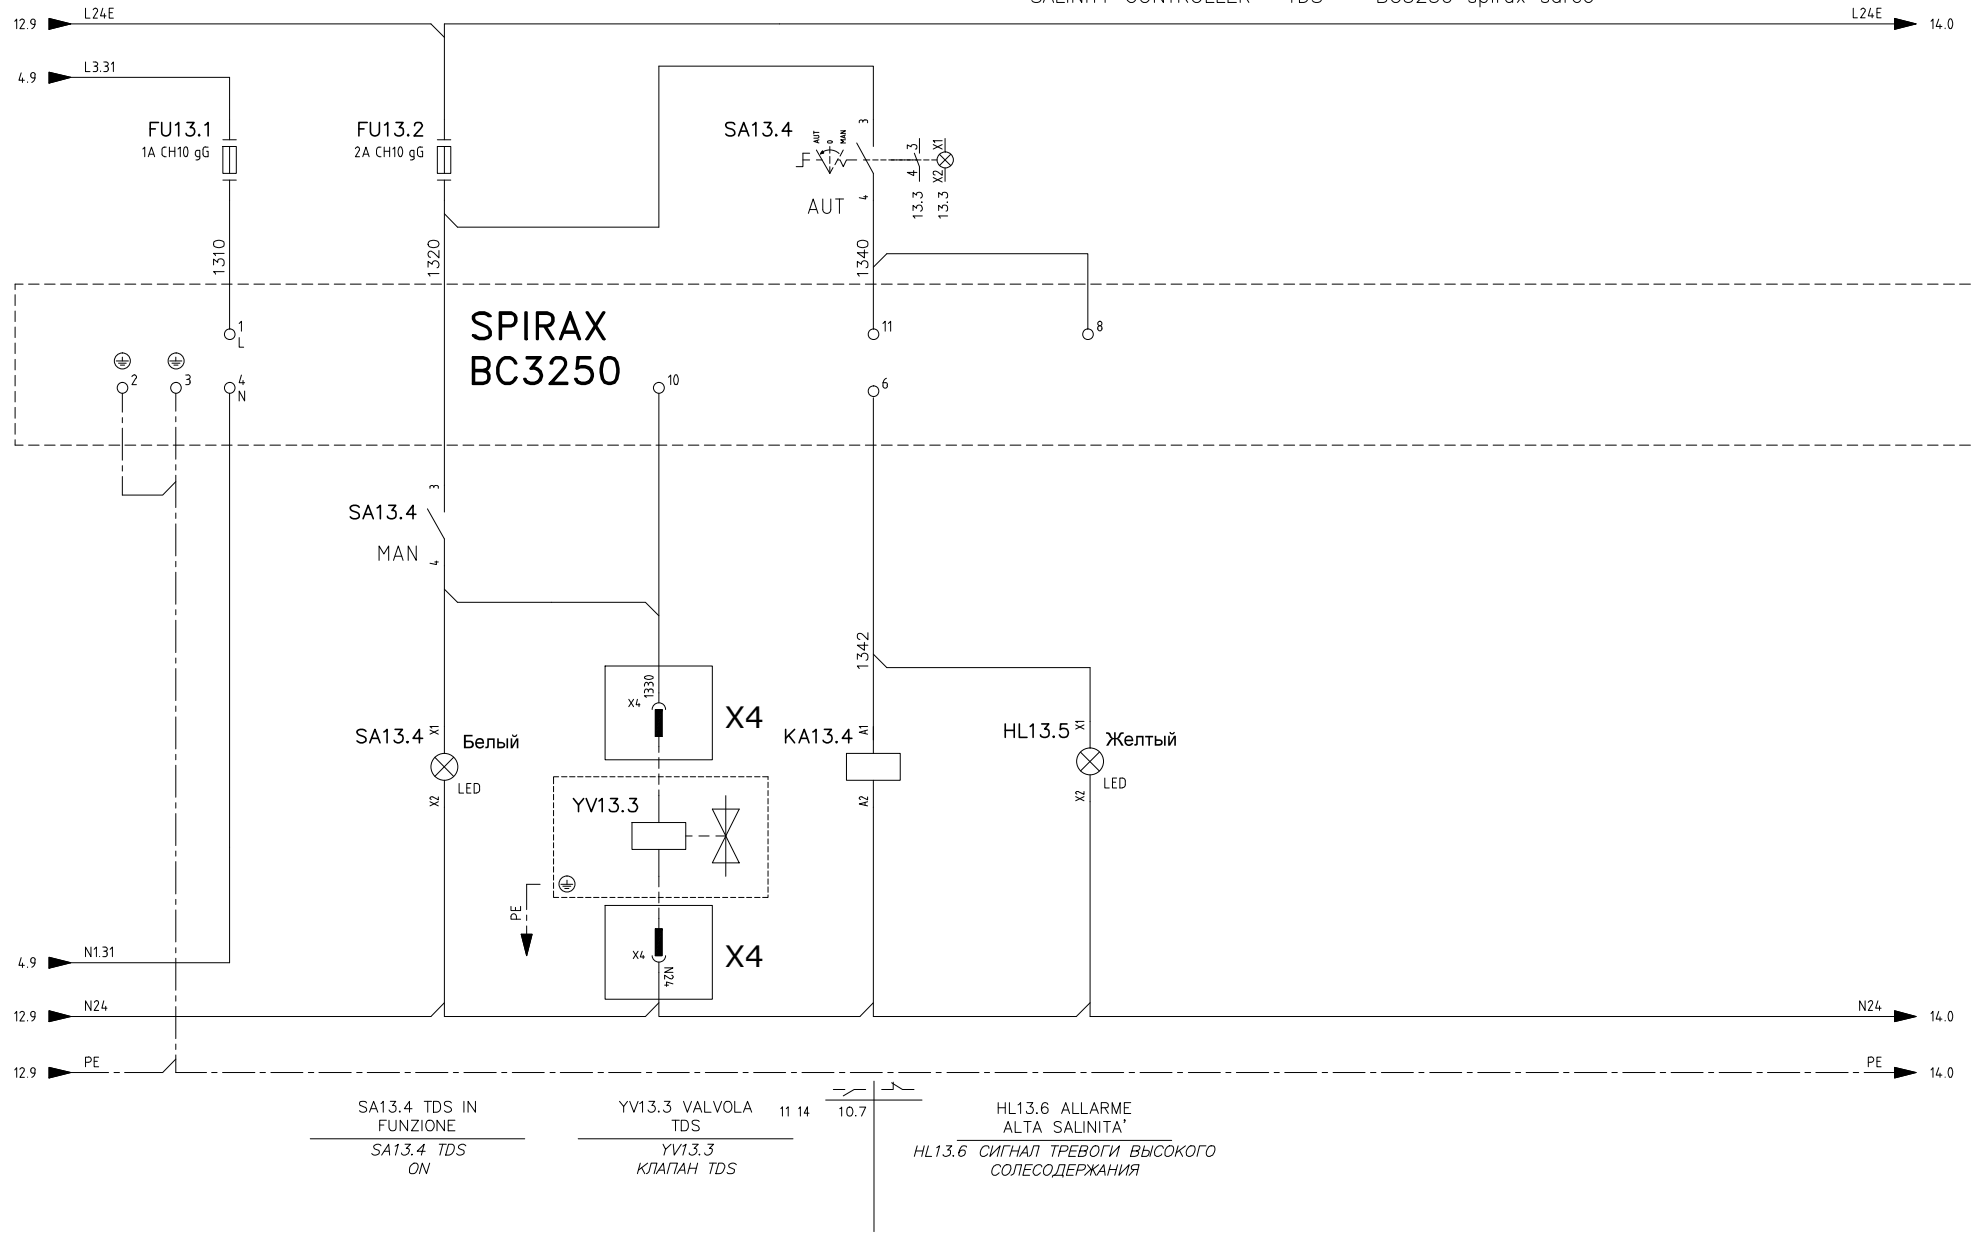

SA13.4 TDS
AUT-0-MAN (rit: DX)
SA13.4 TDS
"AUT-0-MAN"

CONTROLLORE SALINITA' "TDS" - BC3250 spirax sarco
SALINITY CONTROLLER "TDS" - BC3250 spirax sarco

SA13.4 TDS IN
FUNZIONE
SA13.4 TDS
ON

YV13.3 VALVOLA
TDS
YV13.3
KLAПAHH TDS

HL13.6 ALLARME
ALTA SALINITA'
HL13.6 СИГНАЛ ТРЕВОГИ ВЫСОКОГО
СОЛЕСОДЕРЖАНИЯ

				ДАТА	06/10	ICI CALDAIE		ICI CALDAIE SpA FINLUC Group Verona ITALY		SIXEN350-1700-12BAR ICI_CALDAIE_SPA		QAX331-3G-2P		= = + +		
				ЧЕРТЕЖ	LB											
01	МАКС. УРОВЕНЬ	03/13	LB	РАЗРЕШЕН	LB									FG.	13	
ОСМОТР	ИЗМЕНЕНИЕ	ДАТА	ПОДПИСИ	УТВЕРЖДЕН	LB	ЗАМЕН	-	ЗАМЕН	-	ФАЙЛ QAX331-3G-2P					F.S.	14

CONTROLLORE SALINITA' "TDS" - BC3250 spirax sarco
 SALINITY CONTROLLER "TDS" - BC3250 spirax sarco

13.9 L24E

**SPIRAX
BC3250**

13.9 N24

13.9 PE

				ДАТА	06/10
				ЧЕРТЕЖ	LB
01	МАКС. УРОВЕНЬ	03/13	LB	РАЗРЕШЕН	LB
ОСМОТР	ИЗМЕНЕНИЕ	ДАТА	ПОДПИСИ	УТВЕРЖДЕН	LB