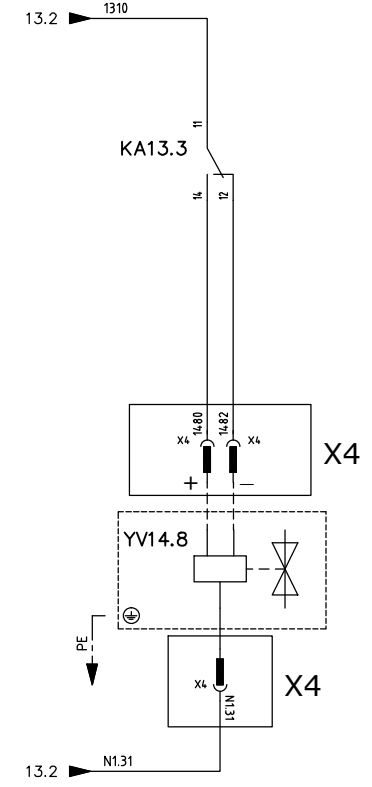

		ДАТА		06/10		ICICALDAIE		ICI CALDAIE SpA		SIXEN2000/4000-12BAR		QAX336-3GG-2P		= =	
		ЧЕРТЕЖ		LB				FINLUC Group		ICL CALDAIE SPA				++	
01	МАКС. УРОВЕНЬ	07/12	LB	РАЗРЕШЕН	LB			Verona ITALY		TDS				FG. 13	
ОСМОТР	ИЗМЕНЕНИЕ	ДАТА	ПОДПИСИ	УТВЕРЖДЕН	LB	ЗАМЕН	-	ЗАМЕН	-	ФАЙЛ QAX336-3GG-2P		-		F.S. 14	

CONTROLLORE SALINITA' "TDS" - BC3250 spirax sarco
 SALINITY CONTROLLER "TDS" - BC3250 spirax sarco

13.9 L24E

**SPIRAX
BC3250**

YV14.8 VALVOLA
TDS
YV14.8
КЛАПАН TDS

13.9 N24

13.9 PE

		ДАТА		06/10	ICICALDAIE	ICI CALDAIE SpA FINLUC Group Verona ITALY		SIXEN2000/4000-12BAR ICL_CALDAIE_SPA		QAX336-3GG-2P		= =	
		ЧЕРТЕЖ		LB								+ +	
01	МАКС. УРОВЕНЬ	07/12	LB	РАЗРЕШЕН		LB							FG. 14
ОСМОТР	ИЗМЕНЕНИЕ	ДАТА	ПОДПИСИ	УТВЕРЖДЕН	LB	ЗАМЕН -	ЗАМЕН -	ФАЙЛ QAX336-3GG-2P	TDS TDS				F.S. 15