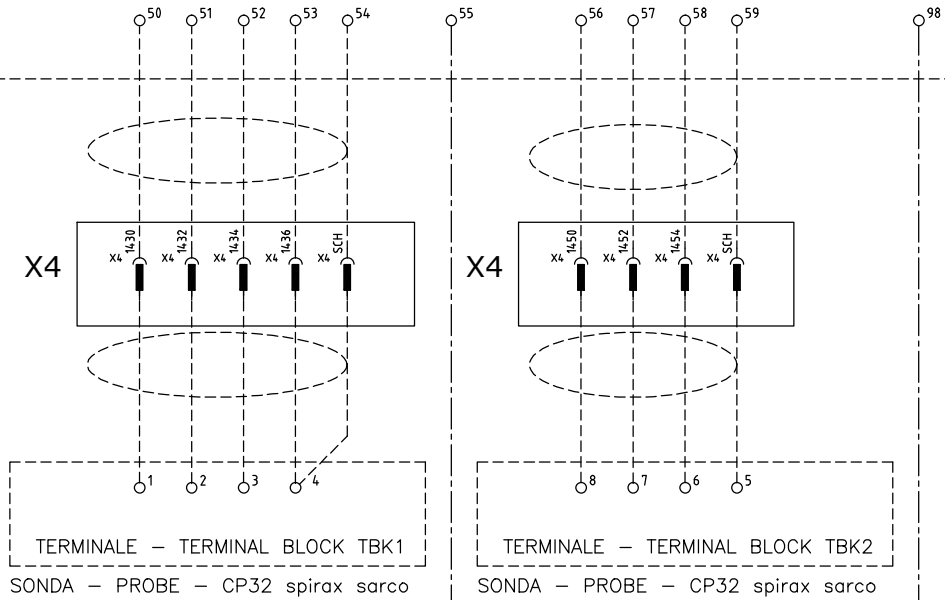

		ДАТА		06/10		ICICALDAIE		ICI CALDAIE SpA		SIXEN2000/4000-12BAR		QAX336-3GG-2P		= =	
		ЧЕРТЕЖ		LB				FINLUC Group		ICL CALDAIE SPA				++	
01	МАКС. УРОВЕНЬ	07/12	LB	РАЗРЕШЕН	LB			Verona ITALY		TDS				FG. 13	
ОСМОТР	ИЗМЕНЕНИЕ	ДАТА	ПОДПИСИ	УТВЕРЖДЕН	LB	ЗАМЕН	-	ЗАМЕН	-	ФАЙЛ QAX336-3GG-2P		-		F.S. 14	

CONTROLLORE SALINITA' "TDS" - BC3250 spirax sarco
 SALINITY CONTROLLER "TDS" - BC3250 spirax sarco

13.9 L24E

**SPIRAX
BC3250**

YV14.8 VALVOLA
TDS
YV14.8
КЛАПАН TDS

13.9 N24

13.9 PE

		ДАТА		06/10	ICICALDAIE	ICI CALDAIE SpA FINLUC Group Verona ITALY		SIXEN2000/4000-12BAR ICL_CALDAIE_SPA		QAX336-3GG-2P		= =	
		ЧЕРТЕЖ		LB								+ +	
01	МАКС. УРОВЕНЬ	07/12	LB	РАЗРЕШЕН		LB							FG. 14
ОСМОТР	ИЗМЕНЕНИЕ	ДАТА	ПОДПИСИ	УТВЕРЖДЕН	LB	ЗАМЕН -	ЗАМЕН -	ФАЙЛ QAX336-3GG-2P	TDS TDS				F.S. 15